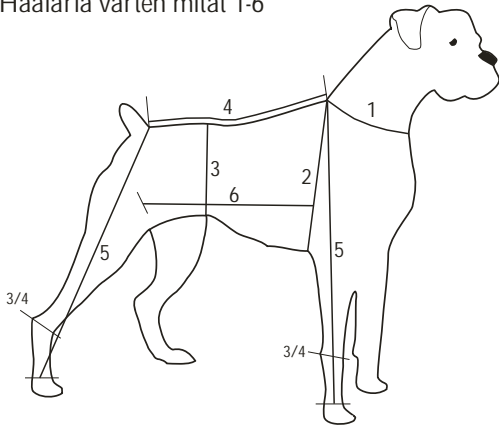

## HEIJASTIMEN PAIKKA

Etupää

Takapää

Lahkeet

Lahkeensuussa resori

Lahkeensuussa kuminauhakuja

Suora lahje

Puku on kaularesoristaan umpinainen (tällöin puetaan pää ensin ja sitten etujalat)

## MITTAUSOHJE

Takkia varten mitat 1-4

Haalaria varten mitat 1-6

Uros  Narttu

Bestiksesi nimi \_\_\_\_\_

Rotu \_\_\_\_\_

Muuta huomioitavaa \_\_\_\_\_

(esim. trimmaus tyyli, poikkeava koko rotuunsa nähden, heikko tai vahva turkinlaatu ym.)